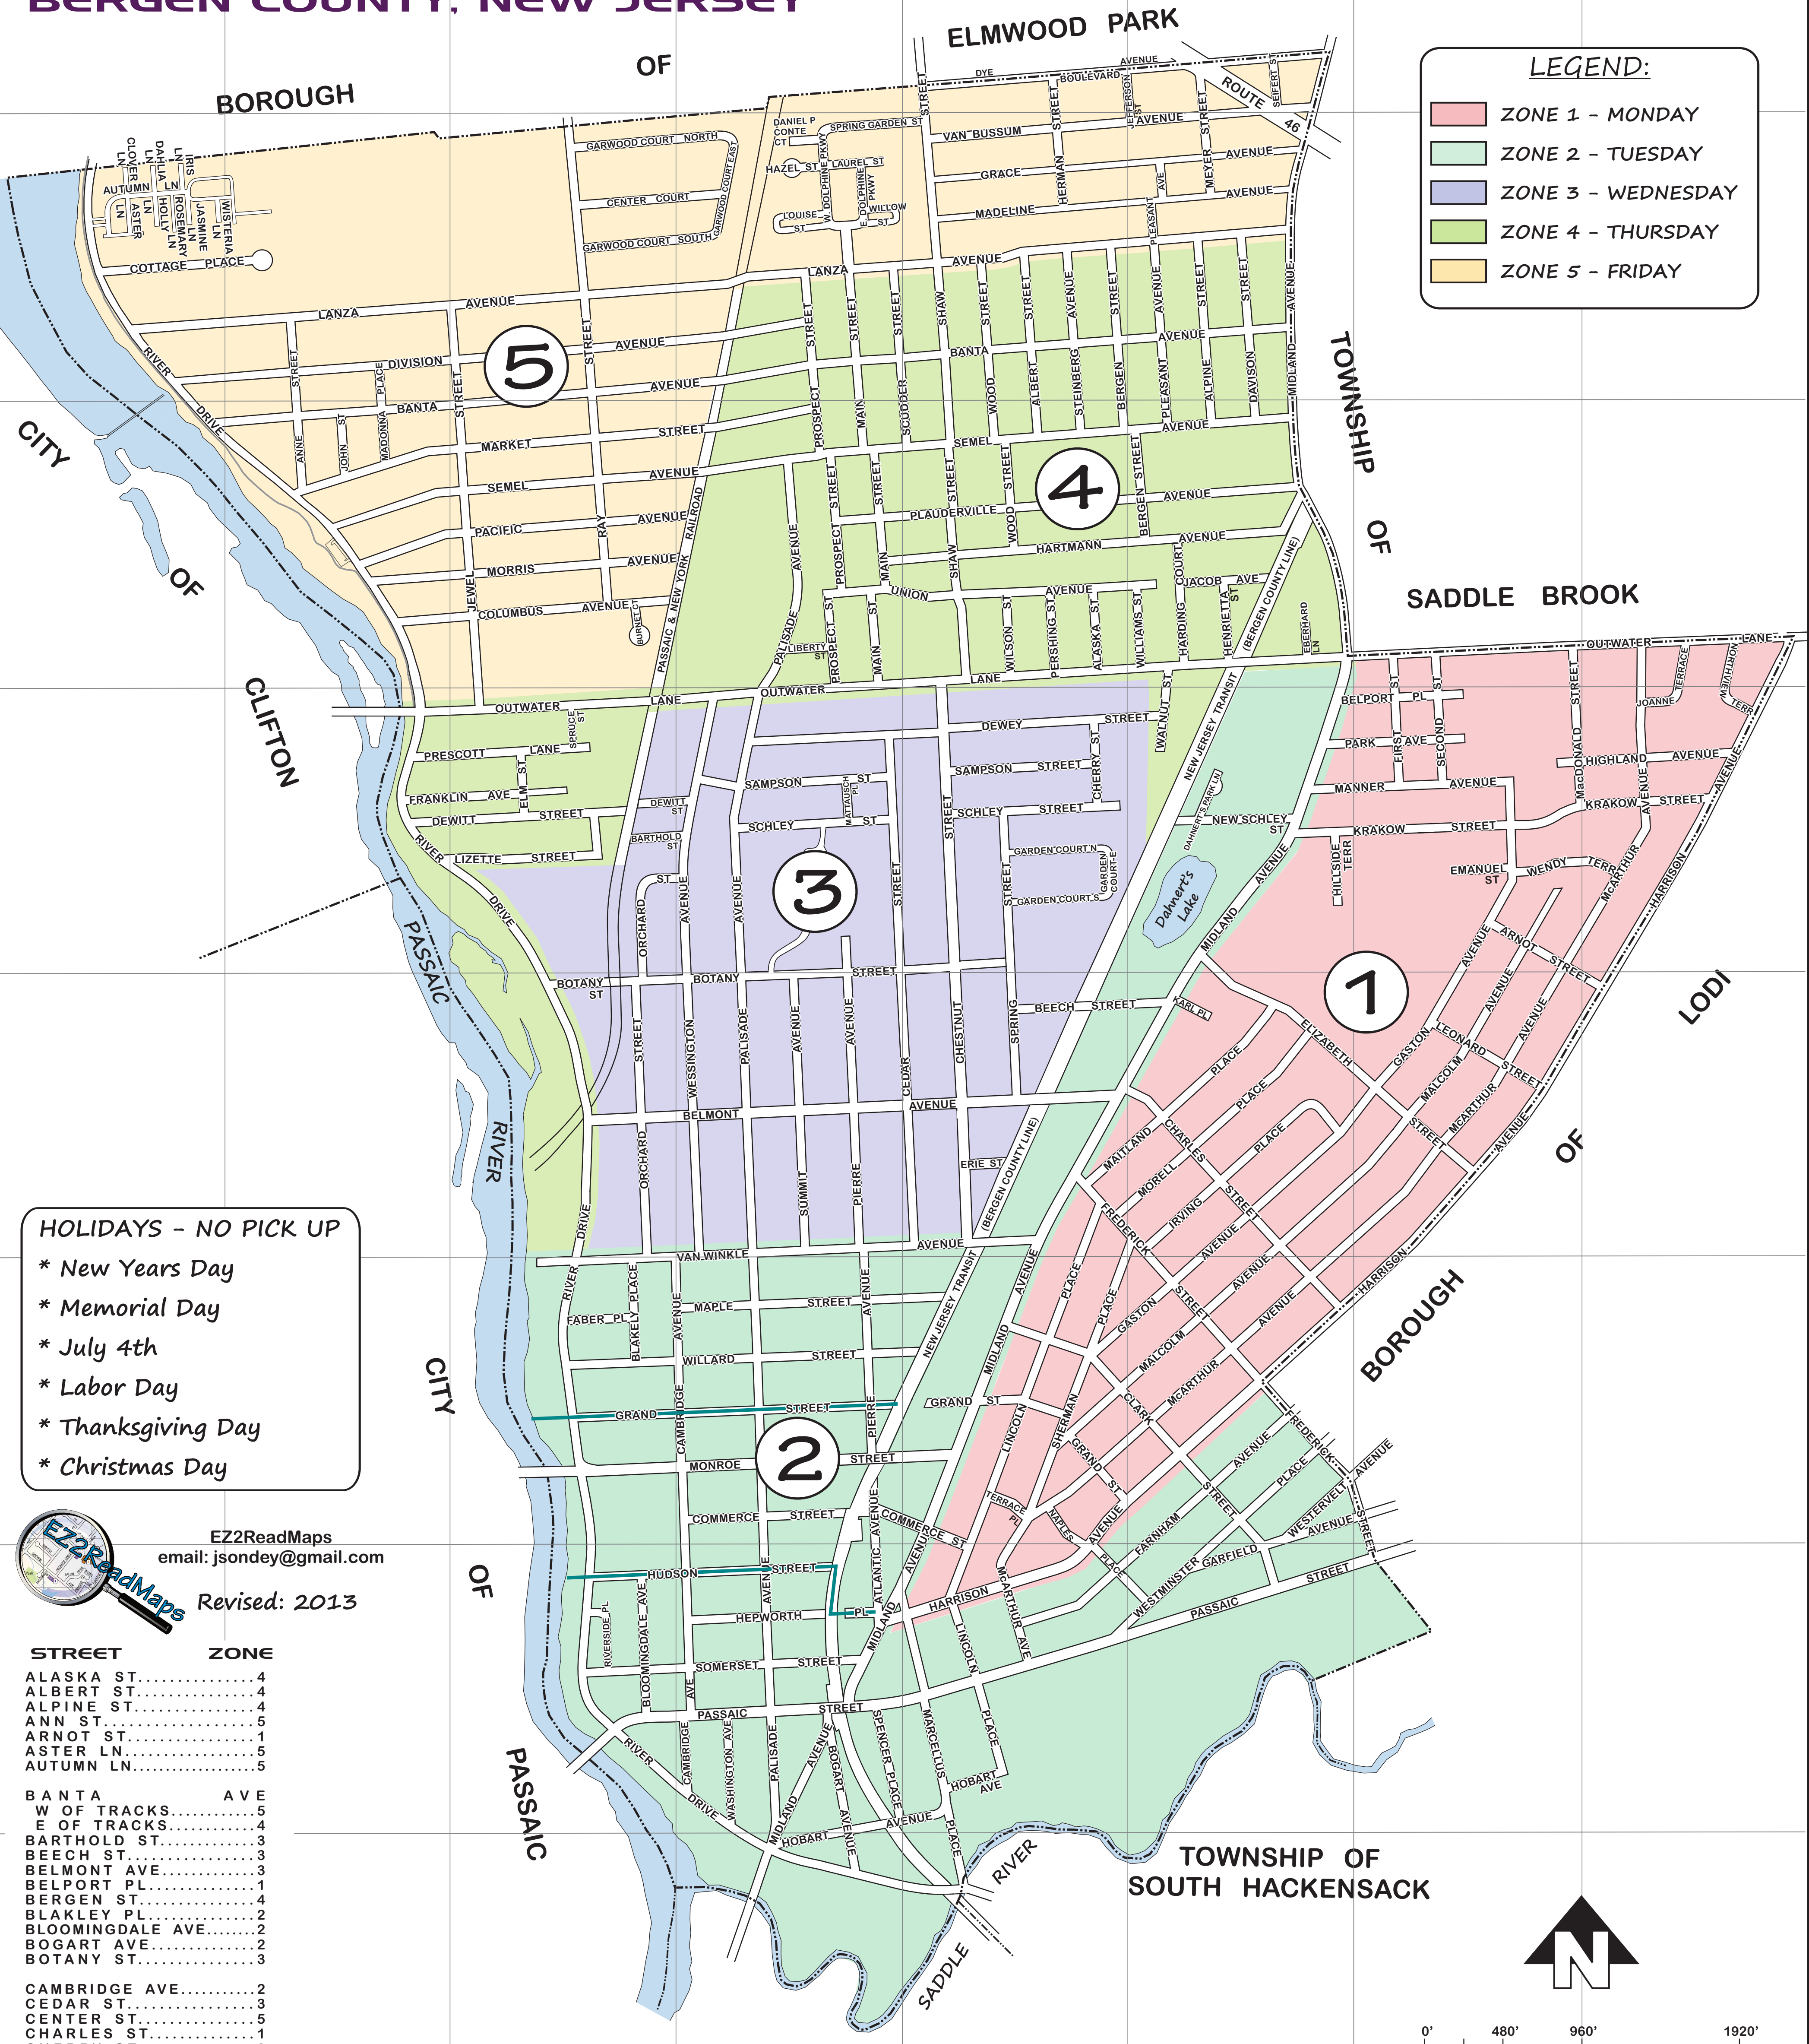

## CITY OF GARFIELD

### BERGEN COUNTY, NEW JERSEY

A  
B  
C  
D  
E  
F  
G

1 2 3 4 5 6 7 8

**LEGEND:**

- ZONE 1 - MONDAY
- ZONE 2 - TUESDAY
- ZONE 3 - WEDNESDAY
- ZONE 4 - THURSDAY
- ZONE 5 - FRIDAY

**HOLIDAYS - NO PICK UP**

- \* New Years Day
- \* Memorial Day
- \* July 4th
- \* Labor Day
- \* Thanksgiving Day
- \* Christmas Day

**EZ2ReadMaps**  
 email: jsondey@gmail.com  
 Revised: 2013

STREET	ZONE
ALASKA ST.....	4
ALBERT ST.....	4
ALPINE ST.....	4
ANN ST.....	5
ARNOT ST.....	1
ASTER LN.....	5
AUTUMN LN.....	5
BANTA AVE.....	5
W OF TRACKS.....	5
E OF TRACKS.....	4
BARTHOLD ST.....	3
BEECH ST.....	3
BELMONT AVE.....	3
BELPORT PL.....	1
BERGEN ST.....	4
BLAKLEY PL.....	4
BLOOMINGDALE AVE.....	2
BOGART AVE.....	2
BOTANY ST.....	3
CAMBRIDGE AVE.....	2
CEDAR ST.....	3
CENTER ST.....	5
CHARLES ST.....	1
CHEERY ST.....	3
CHESTNUT ST.....	3
CITY HALL.....	1
CLARK ST.....	4
CLOVER LN.....	1
COLUMBUS AVE.....	5
COMMERCE ST.....	2
COTTAGE PL.....	5
DAHLIA LN.....	5
DAHNERTS PARK.....	2
DANIEL CONTE CT.....	5
DAVISON ST.....	4
DEWEY ST.....	3
DEWITT ST.....	3
DIVISION AVE.....	5
W OF TRACKS.....	5
E OF TRACKS.....	4
DOLPHINE PKWY.....	5
DYE AVE.....	5
EBERHARD LN.....	4
ELIZABETH ST.....	1
ELM ST.....	4
EMANUEL ST.....	1
ERIE ST.....	3
FABER PL.....	2
FARNHAM AVE.....	2
FIRE CO 1.....	2
FIRE CO 2.....	3
FIRE CO 5.....	4
FIRE CO 5.....	4
FIRST ST.....	4
FRANKLIN AVE.....	4

JACOB ST.....	4
JASMINE LN.....	5
JEFFERSON ST.....	5
JEWEL ST.....	5
JOANNE TERR.....	1
JOHN ST.....	5
KARL PL.....	2
KRAKOW ST.....	1
LANZA AVE.....	5
LAUREL ST.....	5
LAUREL ST.....	5
LIBERTY ST.....	4
LINCOLN PL.....	4
LIZETTE ST.....	4
LOUISE ST.....	5
MACARTHUR AVE.....	1
MACDONALDST.....	1
MADLINE AVE.....	5
MADONNA PL.....	5
MAIN ST.....	4
MAITLAND PL.....	15
MALCOLM AVE.....	1
MANNOR AVE.....	1
MAPLE ST.....	2